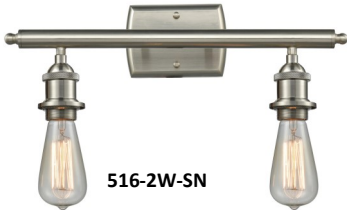

4-1/4" dia x 5-1/2" ht

516-1P-OB

516-1P-SN

516-1P-PC

4-1/4" dia x 4" ht
10 feet wire

516-2W-SN

516-2W-OB

516-2W-PC